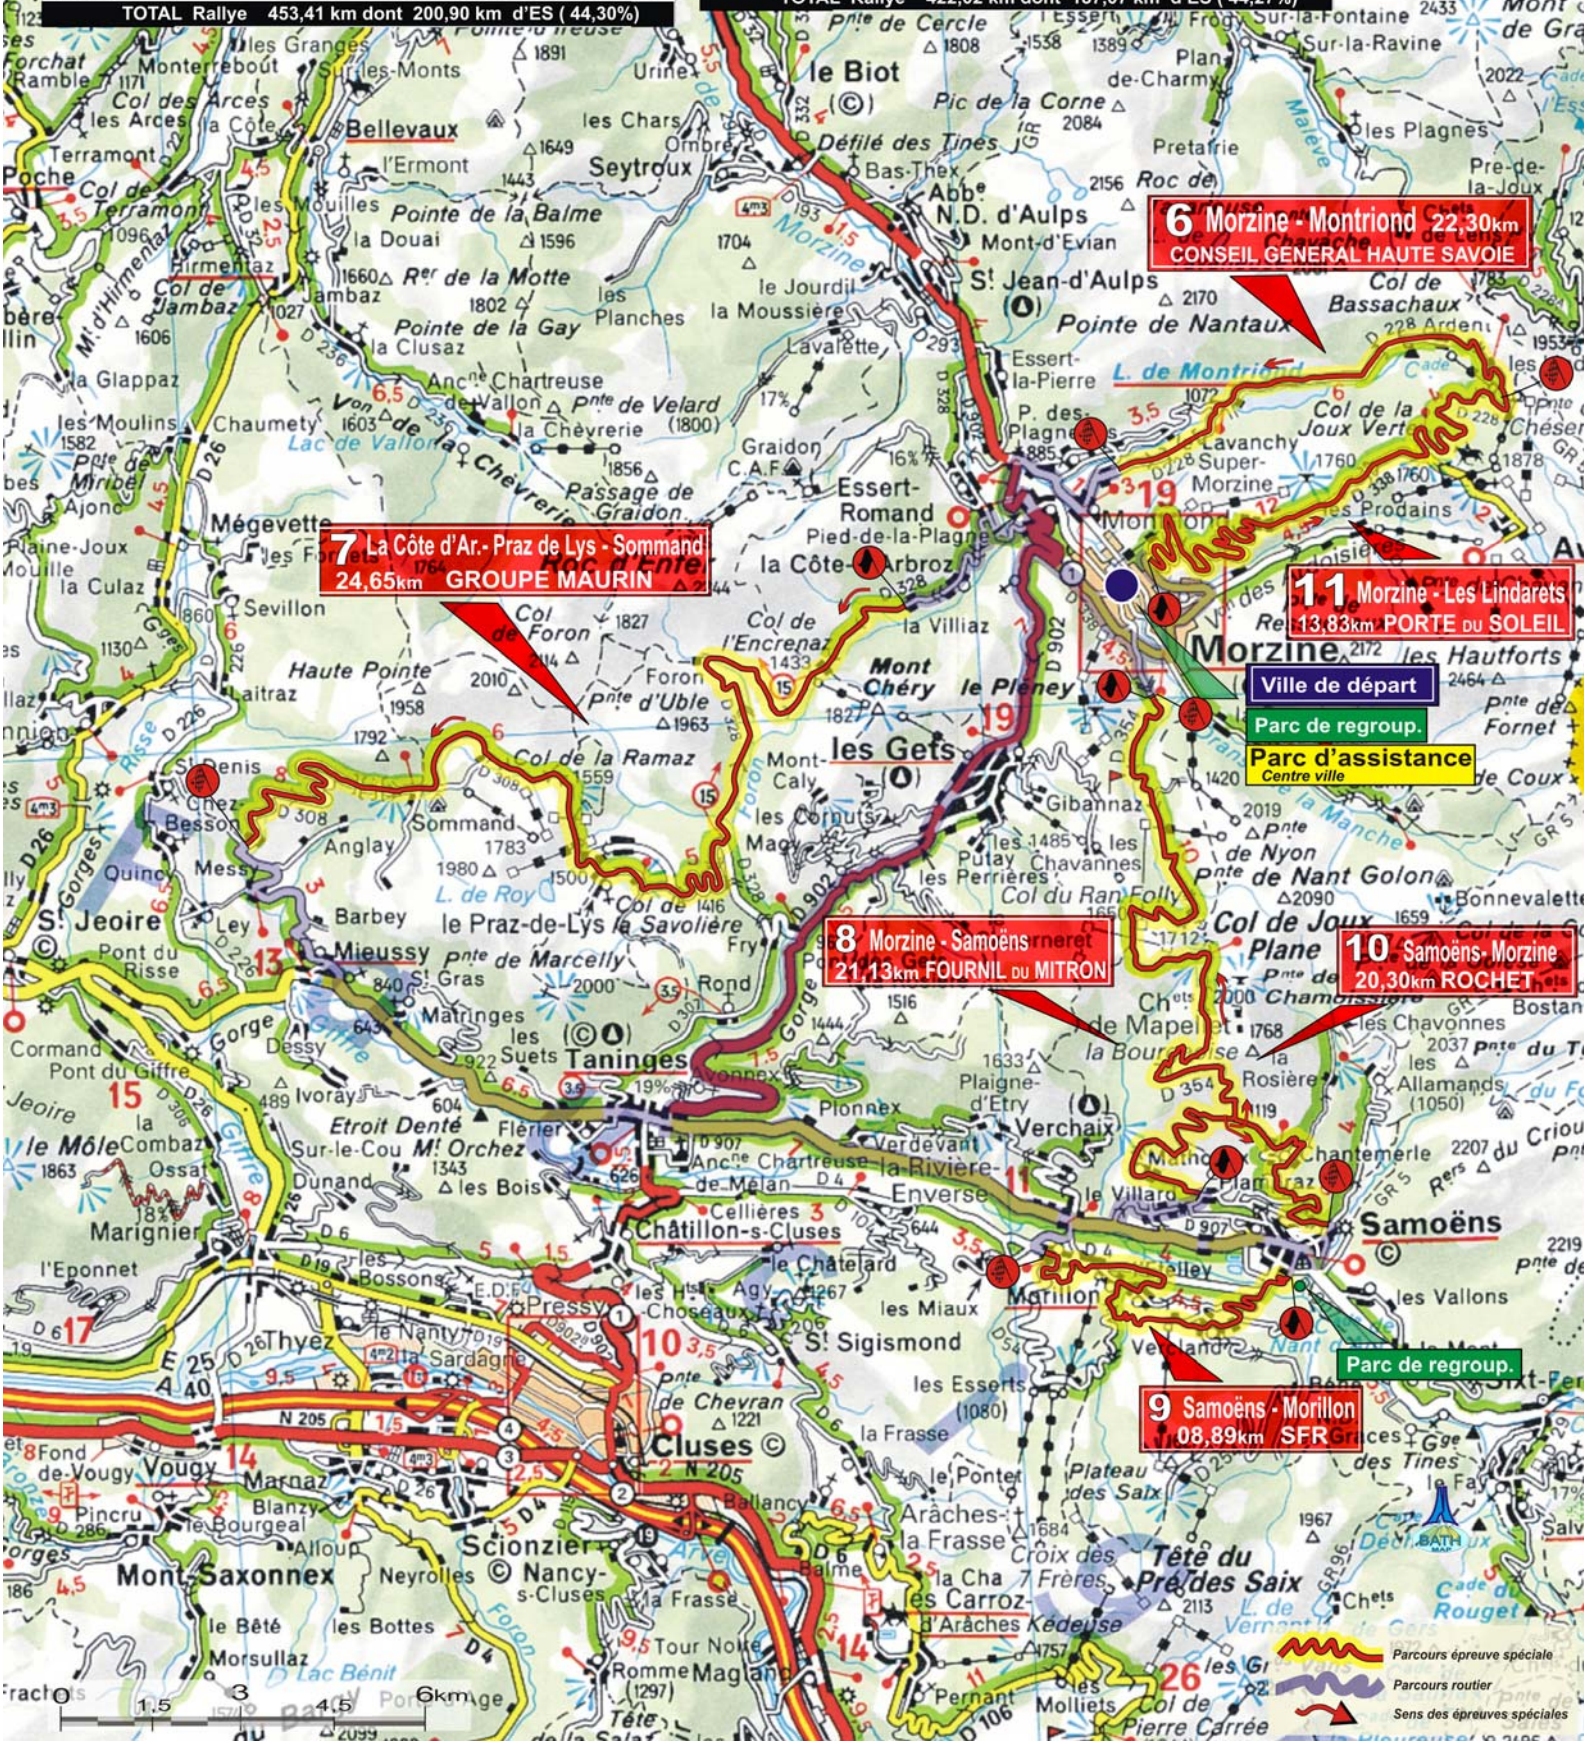

RALLYE MODERNE

RALLYE VHC

Samedi 7 Septembre 2013

Samedi 7 Septembre 2013

2^{me} Etape Morzine / Morzine 258,48km dont 111,10km d'ES			
4^{me} Section Morzine / Morzine 151,93km dont 68,08km en 3 ES			
Parc Ass. / ES	Km/T.imparti	1 ^{ere} voiture	désignation
Départ		07h30	Morzine (Office du tourisme)
Parc Assis. E	30mn	08h00	Morzine (Centre ville)
ES 6	22,30 km	08h13	Morzine-Mo. CONSEIL G ^e de HAUTE SAVOIE
Parc Assis. F	25mn	08h54	Morzine (Centre ville)
ES 7	24,65 km	09h40	La Côte-Praz de Lys-Som. GROUPE MAURIN
ES 8	21,13 km	11h05	Morzine-Samoëns 2 FOURNIL du MITRON
Regroupe.	Maxi 1h10'	12h15	Morzine (Parking Off. du tourisme)
5^{me} Section Morzine / Samoëns 47,72km dont 08,89km en 1 ES			
Parc Assis. G	30mn	14h20	Morzine (Centre Ville)
ES 9	08,89 km	15h33	Samoëns - Morillon 2 SFR
Regroupe.	Maxi 1h02'	16h03	Samoëns
6^{me} Section Samoëns / Morzine 58,83km dont 34,13km en 2 ES			
ES 10	20,30 km	17h26	Samoëns-Morzine 2 ROCHET
ES 11	13,83 km	18h11	Morzine-les Lindarets PORTE du SOLEIL
Arrivée		18h57	Morzine (Podium Office du tourisme)
TOTAL Rallye 453,41 km dont 200,90 km d'ES (44,30%)			

6 Morzine - Montriond 22,30km
CONSEIL GENERAL HAUTE SAVOIE

7 La Côte d'Ar - Praz de Lys - Sommand
24,65km GROUPE MAURIN

11 Morzine - Les Lindarets
13,83km PORTE DU SOLEIL

Ville de départ
Parc de regroup.
Parc d'assistance
Centre ville